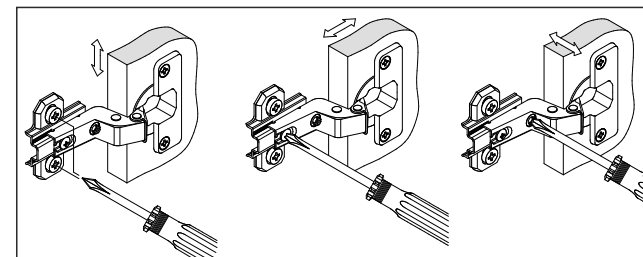

Комплектация деталями

Поз.	Наименование	Длина	Ширина	Кол-во
Пенал ПН 601				
1	Бок левый	2200	480	1
2	Бок правый	2200	480	1
3	Вязка	368	480	3
4	Полка	368	480	3
5	Цоколь	100	368	1
6	Створка	2096	396	1
7	ЛДВП	2096	396	1

**Качество мебели зависит от качества сборки.
Рекомендуем доверять сборку специалистам.**

ПН601М(2)

Спальня «Гармония» Пенал ПН 601

Регулирование зазоров и положения дверей с петлями

Регулирование по высоте Регулирование глубины Регулирование наложения

Крепление ответной планки петли

Саморез 3,5x16 (черный)

Для правильного открывания ящиков, необходимо выровнять диагонали каркаса ящика (Рис.1) и только потом прибить ЛДВП не нарушая диагонали.

Рис.1