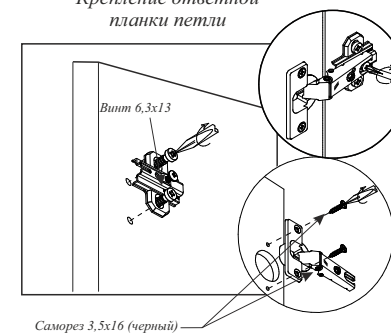

Габаритные размеры:

Высота (мм): 2200

Глубина(мм): - 500

Ширина(мм): - 400

Комплектация фурнитурой

Обозначение	Наименование	Кол-во	Ед.изм.
	Петля накладная	4	шт.
	Ручка С-17 128 мм	1	шт.
	Евроключ	1	шт.
	Евровинт	15	шт.
	Полкодержатель	12	шт.
	Подпятник	4	шт.
	Шуруп 3,5x16	11	шт.
	Гвоздь	70	шт.
	Заглушка на евроинт	15	шт.
	Винт 6,3x13	8	шт.

Комплектация деталями

Поз.	Наименование	Длина	Ширина	Кол-во
Пенал ПН 601				
1	Бок левый	2200	480	1
2	Бок правый	2200	480	1
3	Вязка	368	480	3
4	Полка	368	480	3
5	Цоколь	100	368	1
6	Створка	2096	396	1
7	ЛДВП	2096	396	1

**Качество мебели зависит от качества сборки.
Рекомендуем доверять сборку специалистам.**

ПН601М(2)

Спальня «Гармония» Пенал ПН 601

Регулирование зазоров и положения дверей с петлями

Регулирование по высоте Регулирование глубины Регулирование наложения

Крепление ответной планки петли

Саморез 3,5x16 (черный)

Для правильного открывания ящиков, необходимо выровнять диагонали каркаса ящика (Рис.1) и только потом прибить ЛДВП не нарушая диагонали.

Рис.1