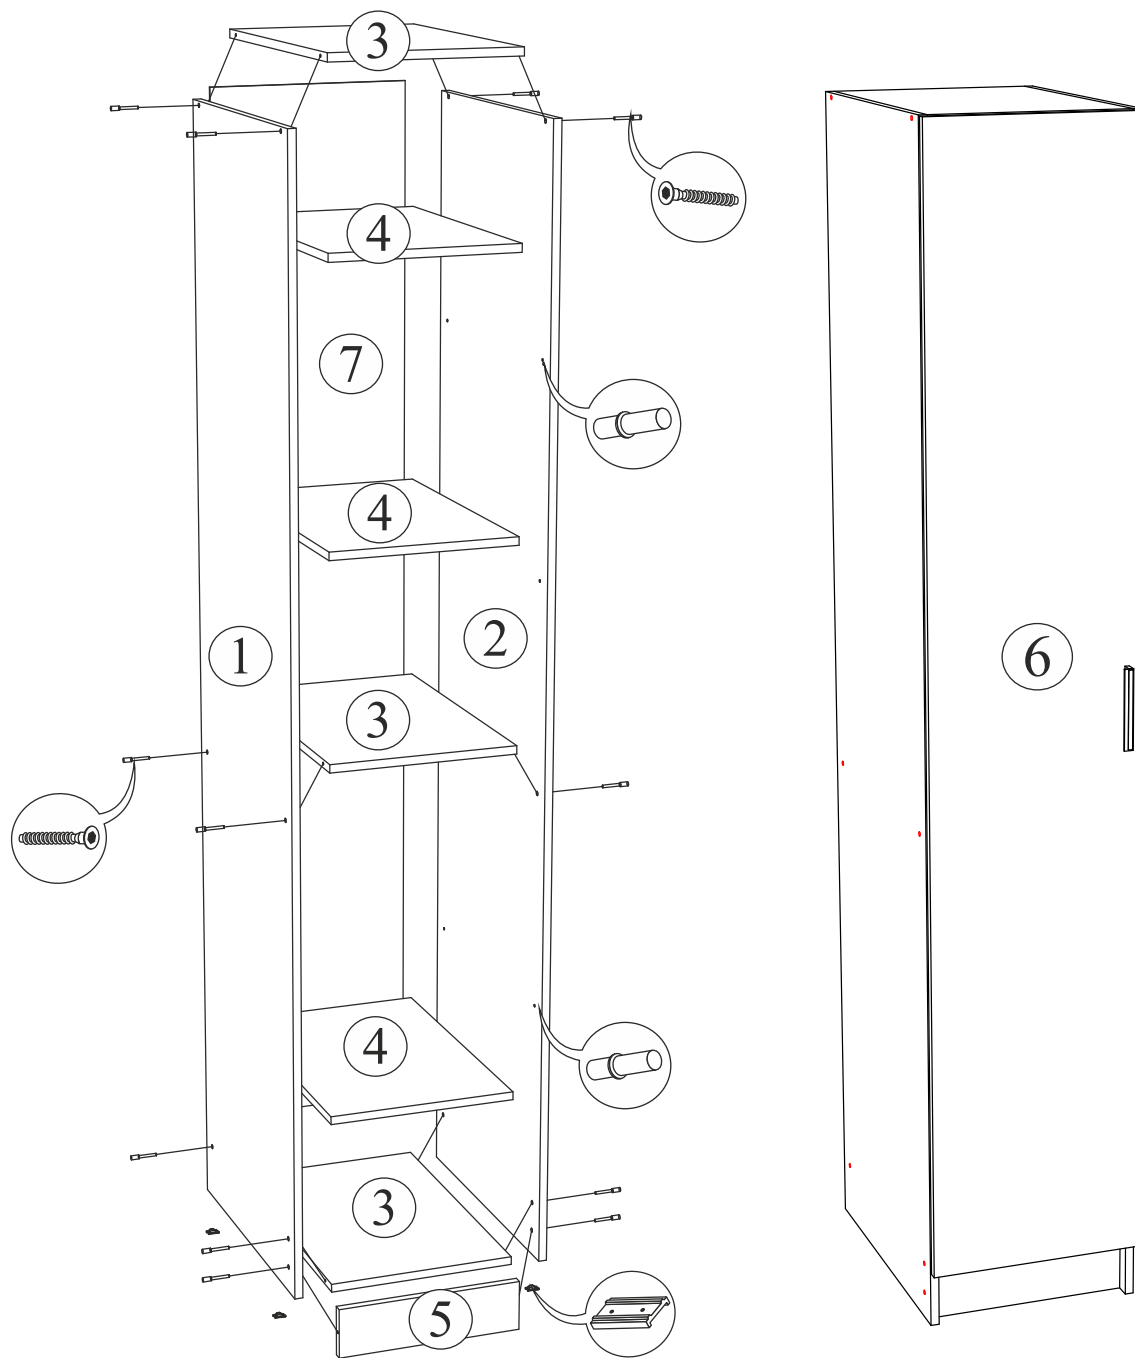

Спальня «Гармония» Пенал ПН 601