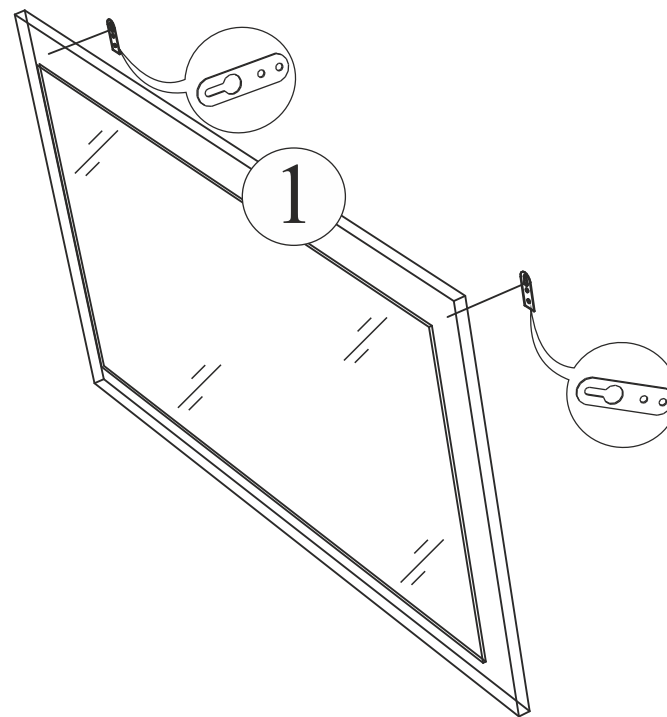

Габаритные размеры:

Высота (мм): 610

Глубина(мм): - 20

Ширина(мм): - 810

Комплектация фурнитурой

Обозначение	Наименование	Кол-во	Ед.изм.
	Навес плоский	2	шт.
	Шуруп 3,5x16	4	шт.

Комплектация деталей

Поз.	Наименование	Длина	Ширина	Кол-во
Зеркало ЗР 601				
1	Подзеркальник	810	610	1